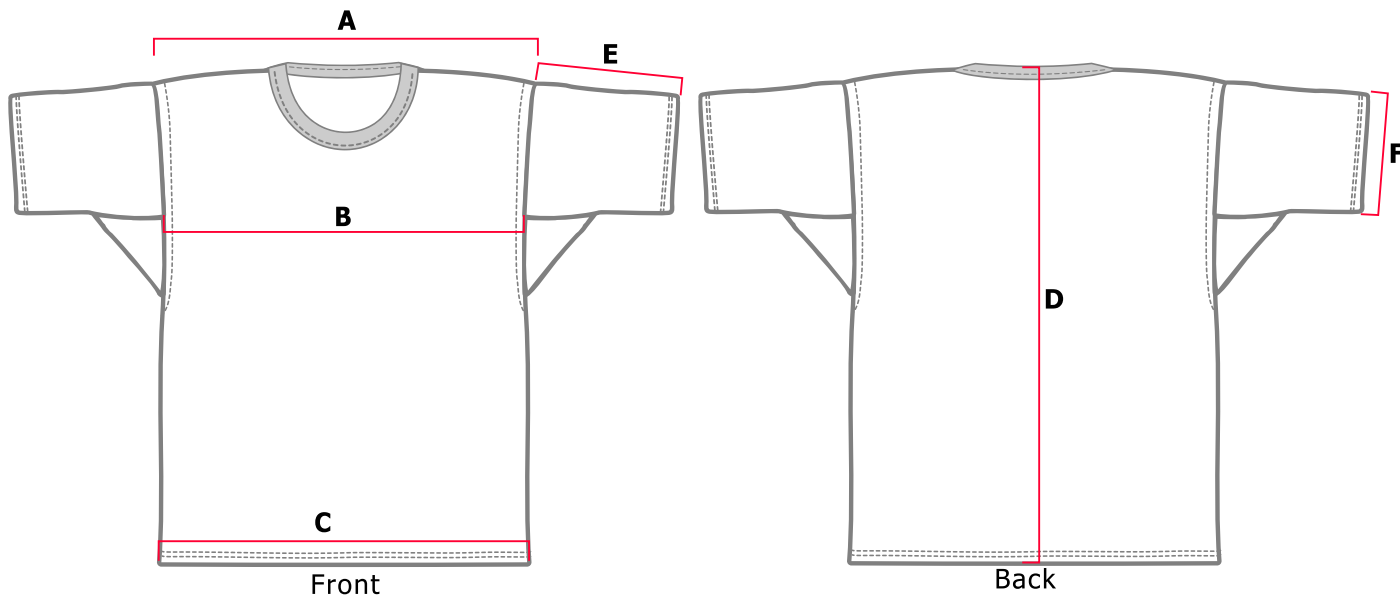

GARMENT SPECIFICATION

Rugby Sqr. Shoulder - Mens - youth

Measurements in cms

	SIZES										
	4	6	8	10	12	14	16	18	20	22	24
A. Shoulder	39	41	43	44	47	49	51	53	55	57	59
B. Chest	39	41	43	44	47	49	51	53	55	57	59
C. Hem	39	41	43	44	47	49	51	53	55	57	59
D. Centre Back	54	56	58	60	62	64	66	68	70	72	74
E. Slv length	17	18	18	19	20	20	21	22	23	24	24
F. Slv open	14	15	15	16	17	17	18	18	18	20	20

Tolerance +/- 1.0 cm