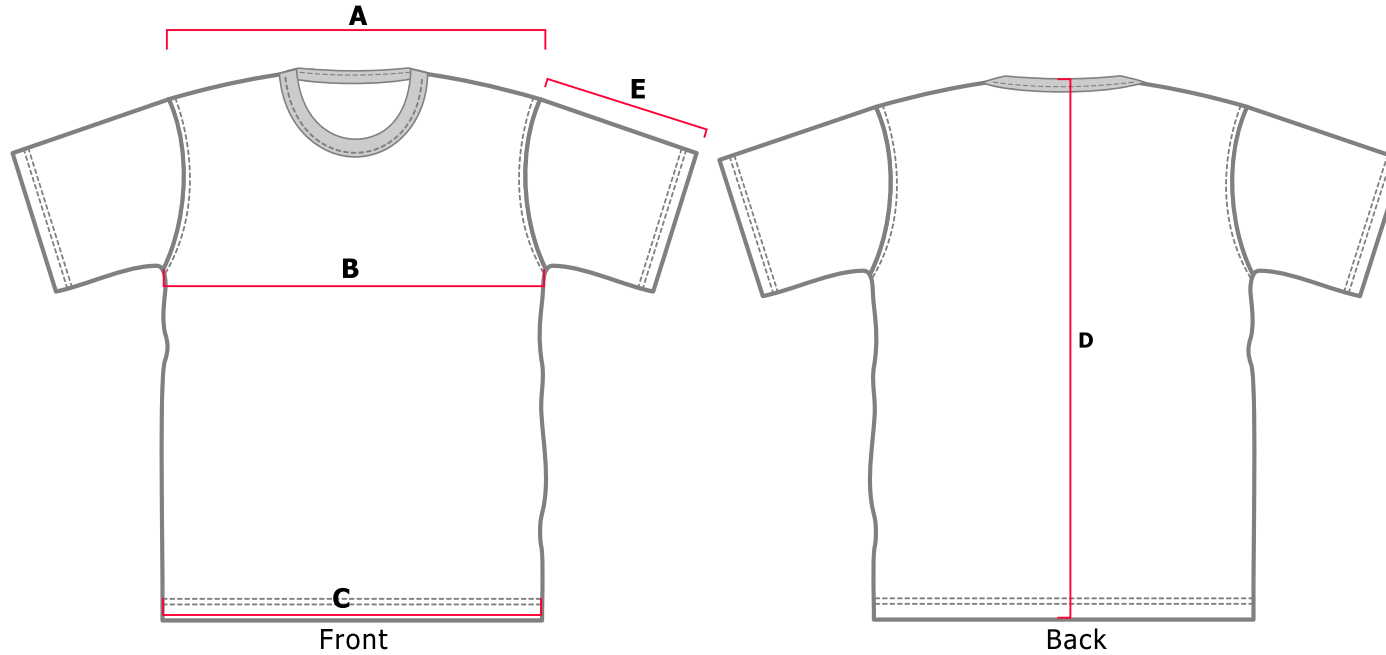

GARMENT SPECIFICATION

T-Shirt Crew Neck S/S - Mens - Adult

Measurements in cms

	SIZES									
	XS	S	M	L	XL	2XL	3XL	4XL	5XL	6XL
A. Shoulder	42	46	48	51	54	56	59	61	64	67
B. Chest	53	56	59	61	64	67	69	71	74	77
C. Hem	53	56	59	61	64	67	69	71	74	77
D. Centre back	71	72	73	75	78	82	86	89	92	94
E. Sleeve length	23	24	24	25	26	26	27	28	28	29

Tolerance +/- 1.0 cm