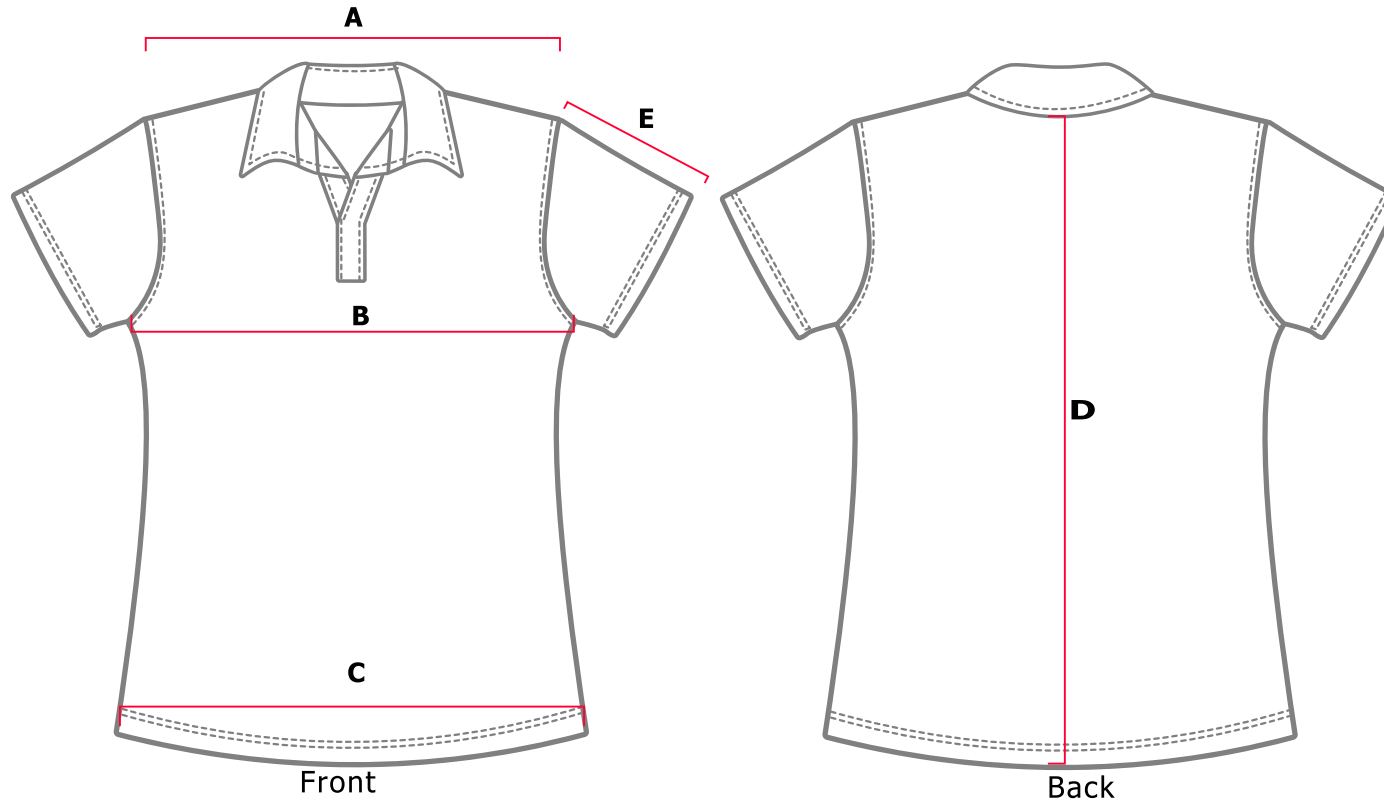

GARMENT SPECIFICATION

Polo S/S - Ladies - Adult

Measurements in cms

	SIZES										
	2	4	6	8	10	12	14	16	18	20	22
A. Shoulder	32	34	36	38	40	42	44	46	48	50	52
B. Chest	41	43	45	47	49	51	53	55	58	60	63
C. Hem	41	43	45	47	49	51	53	55	58	60	63
D. Back length HPS	56	58	60	62	64	66	68	70	72	74	76
E. Sleeve length	11	12	13	14	15	16	17	18	19	20	21

Tolerance +/- 1.0 cm