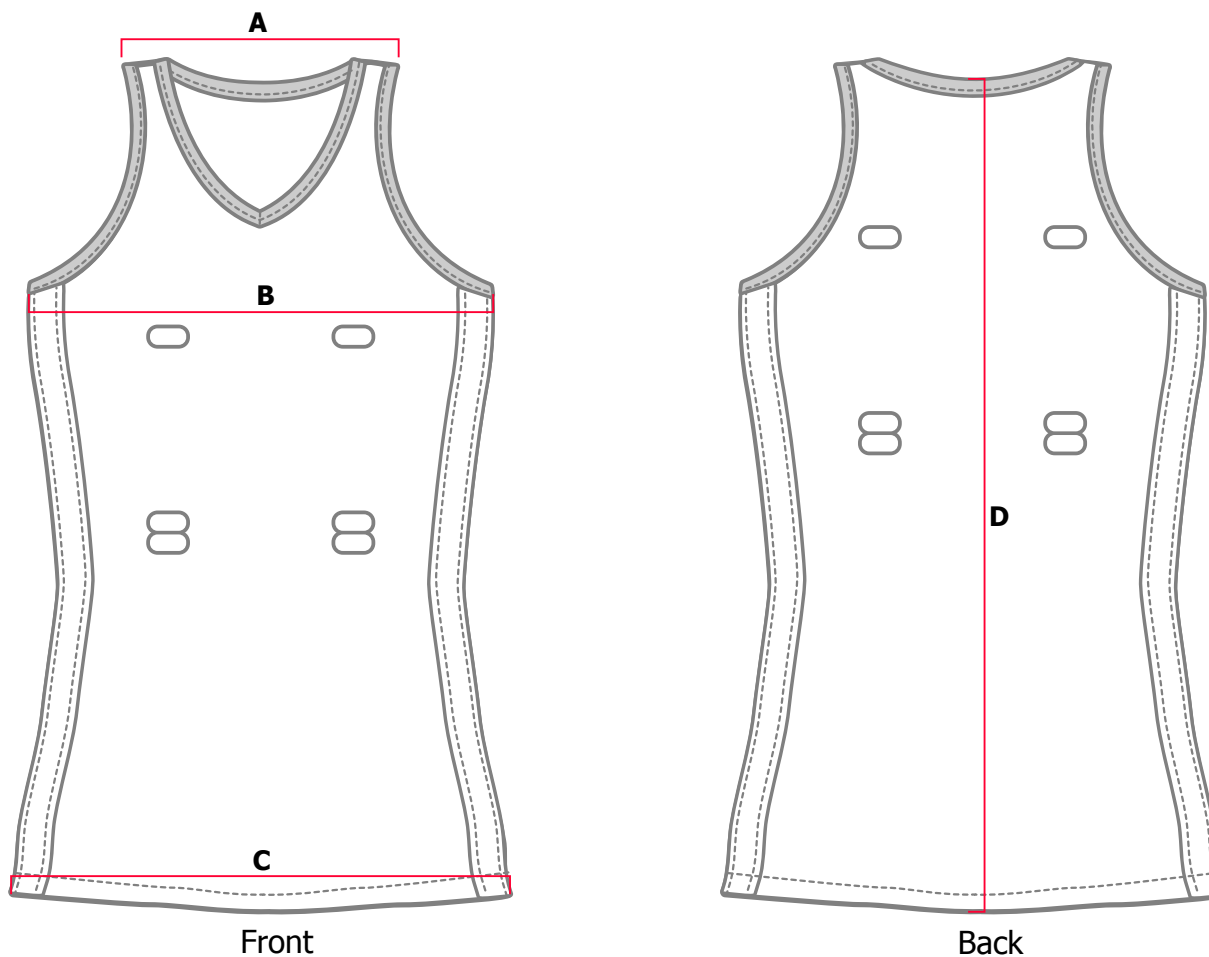

GARMENT SPECIFICATION

- Netball Dress - ladies

Measurement in cm

		SIZES													
		4	6	8	10	12	14	16	18	20	22	24	26	28	30
A. Shoulder		19	20	21	22	23	24	25	26	28	29	30	31	33	34
B. 1/2 Chest		26	29	31	34	36	39	41	44	46	49	51	54	56	59
C. 1/2 Hem		45	48	50	53	55	58	60	63	65	68	70	74	75	78
D. Center Back Length		64	67	69	72	74	77	79	82	84	87	90	92	94	97

Tolerance +/- 1.0 cm