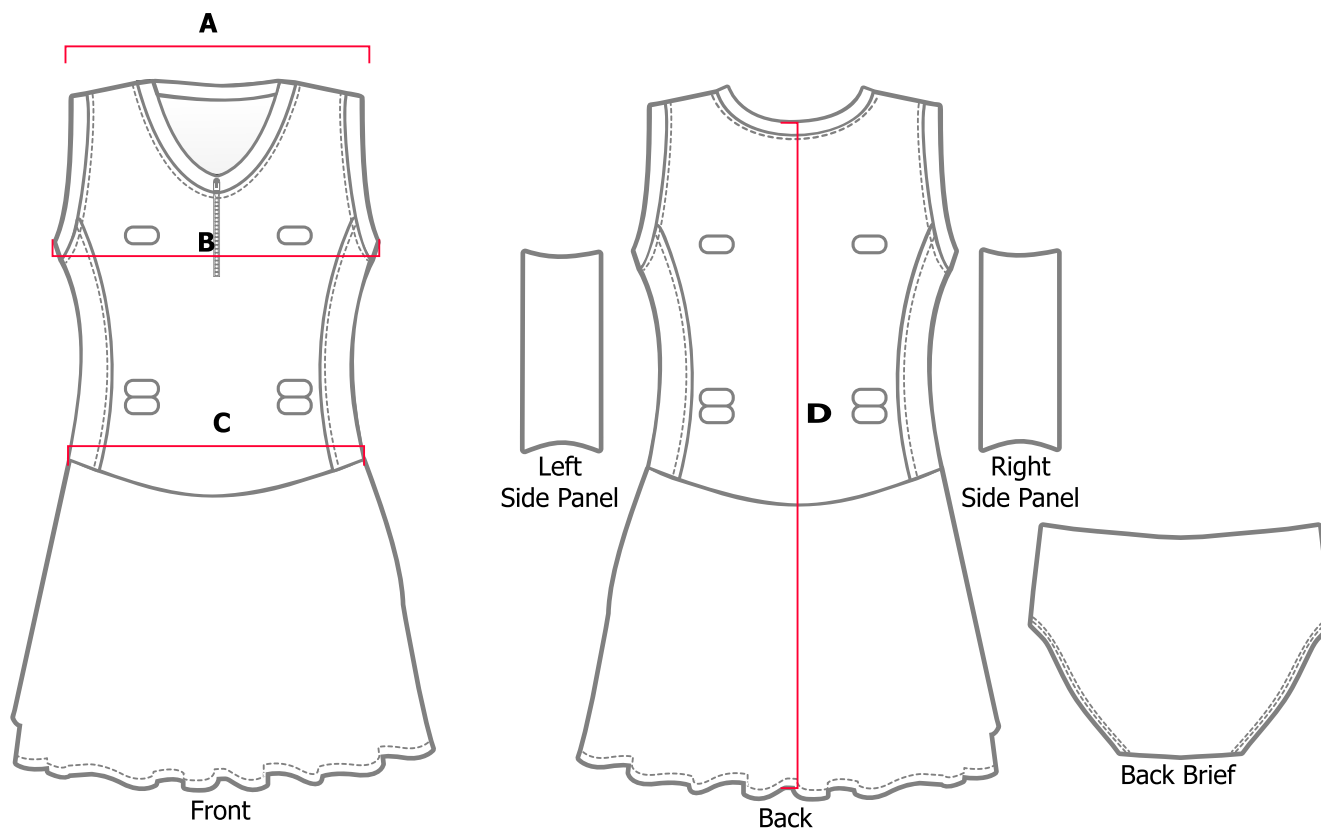

GARMENT SPECIFICATION

Netball Bodysuit - ladies

Measurements in cms

		SIZES													
	4	6	8	10	12	14	16	18	20	22	24	26	28	30	
A. Shoulder	26	27	29	31	33	35	36	37	38	40	41	42	43	45	
B. Chest	28	30	32	34	36	38	41	43	46	49	51	54	57	59	
C. Hip (waist relaxed)	24	26	28	30	32	34	37	40	42	45	48	50	53	55	
E. Total Centre back length	63	65	67	69	71	73	74	76	78	79	82	84	87	90	

Tolerance +/- 1.0 cm